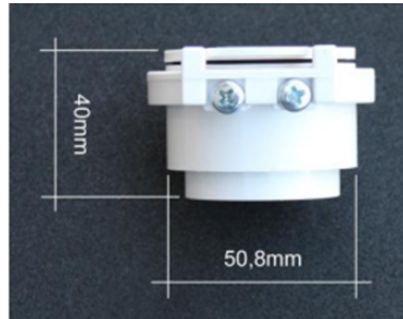

Prise utilitaire 24V Husky

ref. TUY-296

Prise d'aspiration centralisée utilitaire 24V Husky

Prise utilitaire (prise garage) avec ailes de blocage

Matière : pvc

Couleur : blanc

Informations

Spécifications techniques
Ce que comprend ce kit