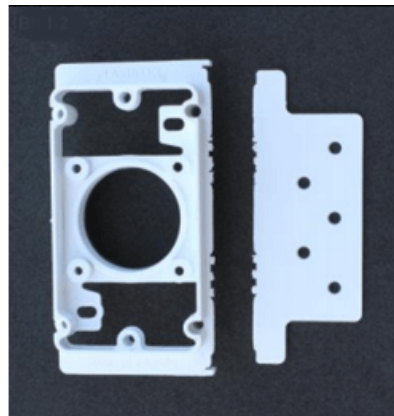

Informations

Spécifications techniques
Ce que comprend ce kit

Options disponibles