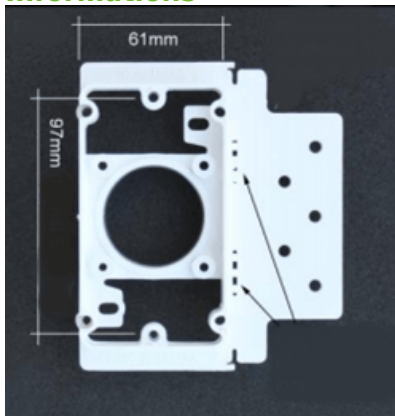

Informations

Spécifications techniques
Ce que comprend ce kit

Options disponibles