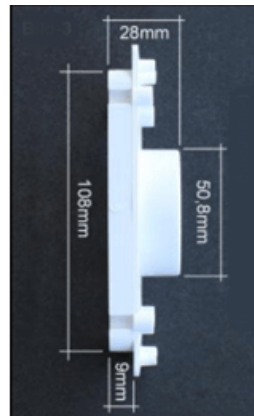

Informations

Spécifications techniques
Ce que comprend ce kit

Options disponibles