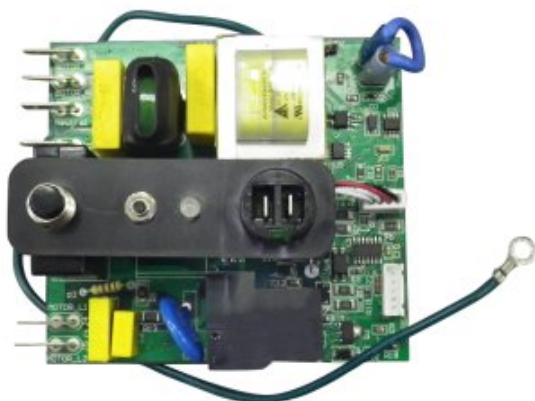

## Module électronique 18Amp. Soft Start

ref. MOD-18-220-240-SSA

### Module électronique - 18Amp. Soft Start pour système d'aspiration centralisée Husky ou Duovac avec 2 moteurs

Module électronique - 18 Amp. - 220-240V

Pour systèmes :

HUSKY : Titan ; Pro200

DUOVAC : Distinction 200 (DIS-200)

### Informations

Module électronique - 18 Amp. - 220-240V

Pour systèmes :

HUSKY : Titan ; Pro200

DUOVAC : Distinction 200 (DIS-200)