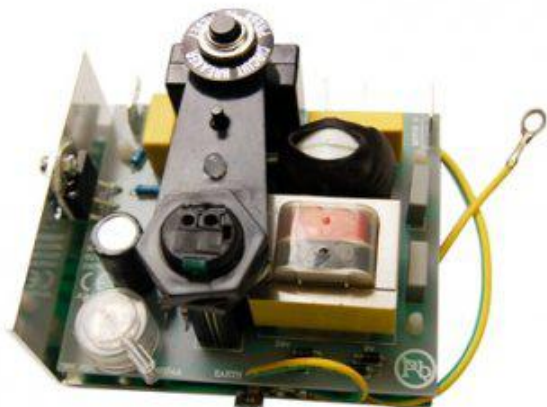

Module électronique 10Amp. Soft Start

ref. MOD-10-220-240-SSA

Module électronique - 10Amp. Soft Start pour système d'aspiration centralisée Husky

Module électronique - 10 Amp. - 220-240V

Pour systèmes Pro10, Qair Cyklon, ACK-160I, Cyklon, Cyklon2, Whisper, Whisper2, QAir, Flex, PT2711, PT3611, Edition Limitée, Evolution

Informations

Module électronique - 10 Amp. - 220-240V

Pour systèmes Pro10, Qair Cyklon, ACK-160I, Cyklon, Cyklon2, Whisper, Whisper2, QAir, Flex, PT2711, PT3611, Edition Limitée, Evolution

Spécifications techniques