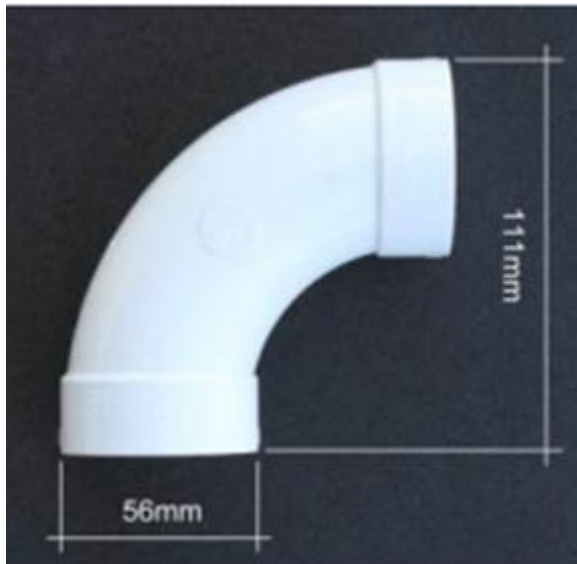

Informations

Spécifications techniques
Ce que comprend ce kit

Options disponibles