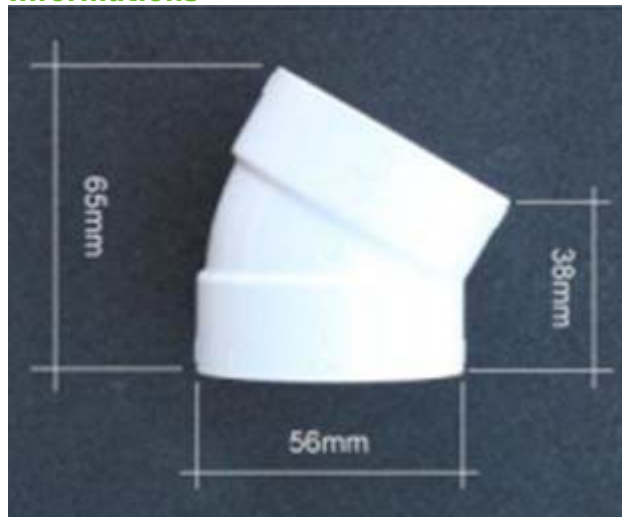

Informations

Spécifications techniques
Ce que comprend ce kit

Options disponibles